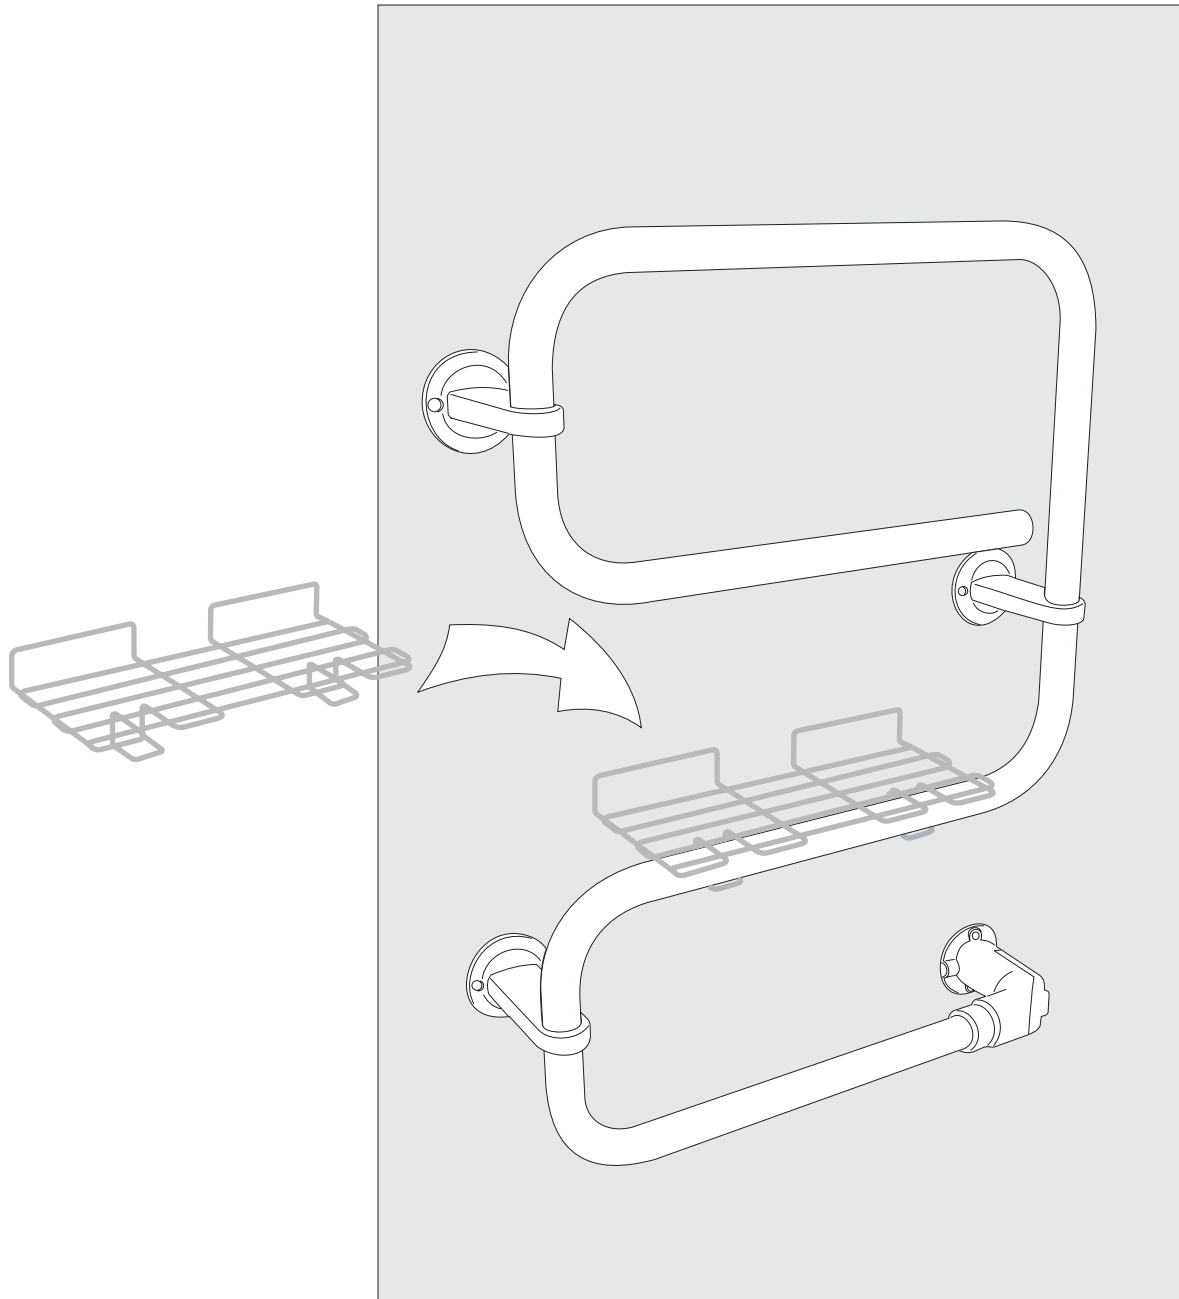

PAX

009-910044

Monteringsanvisning Torkhylla TR45/65/85
Asennusohje Kuivaushyyly TR45/65/85
Monteringsanvisning Törkehylle TR45/65/85
Installation instructions Drying rack TR45/65/85

06-11-22

Service

PAX Electro Products AB